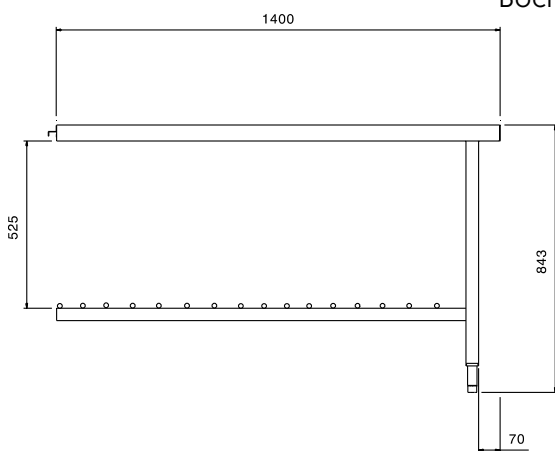

**865360 (BHPUTS14)**

Nerezový vykládací stůl k
myčce černého nádobí, vč.
spodní roštové police,
posun zprava doleva i zleva
doprava, 1400mm.

Zkrácená specifikace

Položka č. _____

Pro instalaci k myčce černého nádobí. Konstrukce z nerez oceli AISI304, horní nerez deska s okraji proti stékání vody. Dvě výškově stavitelné čtvercové nohy 40x40mm. Vč.spodní roštové police. Směr posunu koše zprava doleva/zleva doprava.

Extra příslušenství

- Sada pro uchycení 2 čtvercových nohou do podlahy. PNC 865386
- Spodní nerezová plná police ke stolu k myčce černého nádobí, 1400mm. PNC 865388

SCHVÁLENO: _____

Zepředu

Boční

Shora

Hlavní informace

Vnější rozměry, Šířka 865360 (BHPUTS14)	1400 mm
Vnější rozměry, Hloubka	712 mm
Vnější rozměry, Výška	843 mm
Netto váha:	12 kg

Manipulační stoly k myčkám černého nádobí
Vykládací stůl s roštovou policí, 1400mm