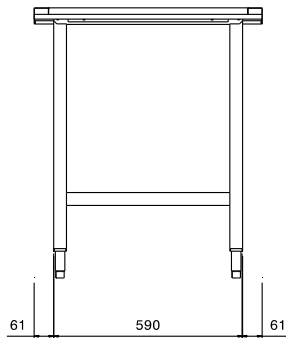

**865360 (BHPUTS14)**

Nerezový vykládací stůl k
myčce černého nádobí, vč.
spodní roštové police,
posun zprava doleva i zleva
doprava, 1400mm.

Zkrácená specifikace

Položka č. _____

Pro instalaci k myčce černého nádobí. Konstrukce z nerez oceli AISI304, horní nerez deska s okraji proti stékání vody. Dvě výškově stavitelné čtvercové nohy 40x40mm. Vč.spodní roštové police. Směr posunu koše zprava doleva/zleva doprava.

Hlavní funkce a vlastnosti

- Dodáváno v demontovaném stavu a lehce smontovatelná na místě.

Konstrukce

- Konstrukce z kvalitní nerez ocele třídy AISI304
- Standardně se stoly na jedné straně upevňují na myčku a na druhé straně jsou opatřeny výškově stavitelnými nohama.
- Vykládací stoly jsou vybaveny spodní roštovou policí.
- Hladké leštěné povrchy usnadňující čištění.
- Nerezové čtvercové trubkové nohy 40x40mm.
- Zvýšené okraje stran zamezují stékání vody, náhodnému pádu/shození nádobí ze stolu a usnadňují čištění.

Extra příslušenství

- Sada pro uchycení 2 čtvercových nohou do podlahy. PNC 865386
- Spodní nerezová plná police ke stolu k myčce černého nádobí, 1400mm. PNC 865388

SCHVÁLENO: _____

Zepředu

Boční

Shora

Hlavní informace

Vnější rozměry, Šířka 865360 (BHPUTS14)	1400 mm
Vnější rozměry, Hloubka	712 mm
Vnější rozměry, Výška	843 mm
Netto váha:	12 kg

Manipulační stoly k myčkám černého nádobí
Vykládací stůl s roštovou policí, 1400mm